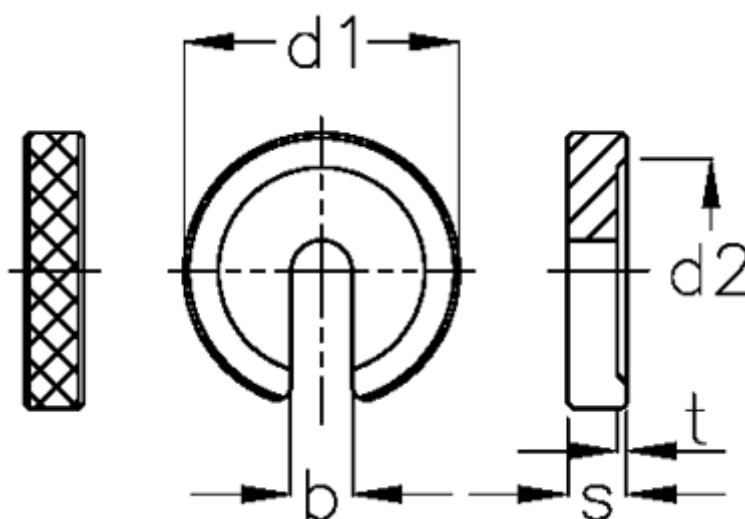

Varenummer: 20908151A  
Beskrivelse: E+G C-Skive  
GN 183-22-6,2

## Mål

b	= 6.2
d1	= 22
d2	= 16
For bolt = M6	
s	= 6
t	= 0.8